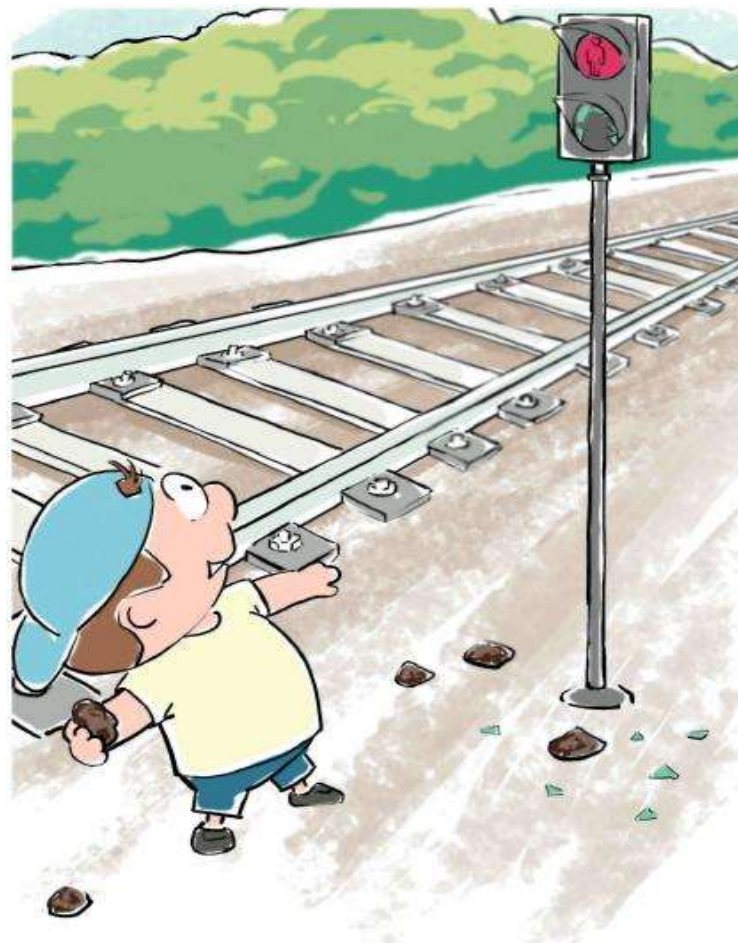

Не заходи за линию безопасности у края пассажирской платформы!

ПРАВИЛА ПОВЕДЕНИЯ ДЕТЕЙ НА ЖЕЛЕЗНОДОРОЖНОМ ТРАНСПОРТЕ

Не бегай по пассажирской платформе рядом с прибывающим или отправляющимся поездом! Не устраивай различные подвижные игры!

Не прыгай с пассажирской платформы на железнодорожные пути!

ПРАВИЛА ПОВЕДЕНИЯ ДЕТЕЙ НА ЖЕЛЕЗНОДОРОЖНОМ ТРАНСПОРТЕ

Не поднимайся на опоры и специальные конструкции контактной сети и воздушных линий и искусственных сооружений!

Не приближайся к оборванным проводам!

ПРАВИЛА ПОВЕДЕНИЯ ДЕТЕЙ НА ЖЕЛЕЗНОДОРОЖНОМ ТРАНСПОРТЕ

Не поднимайся на крыши вагонов поездов!

Не повреждай оборудование железнодорожного транспорта!

ПРАВИЛА ПОВЕДЕНИЯ ДЕТЕЙ НА ЖЕЛЕЗНОДОРОЖНОМ ТРАНСПОРТЕ